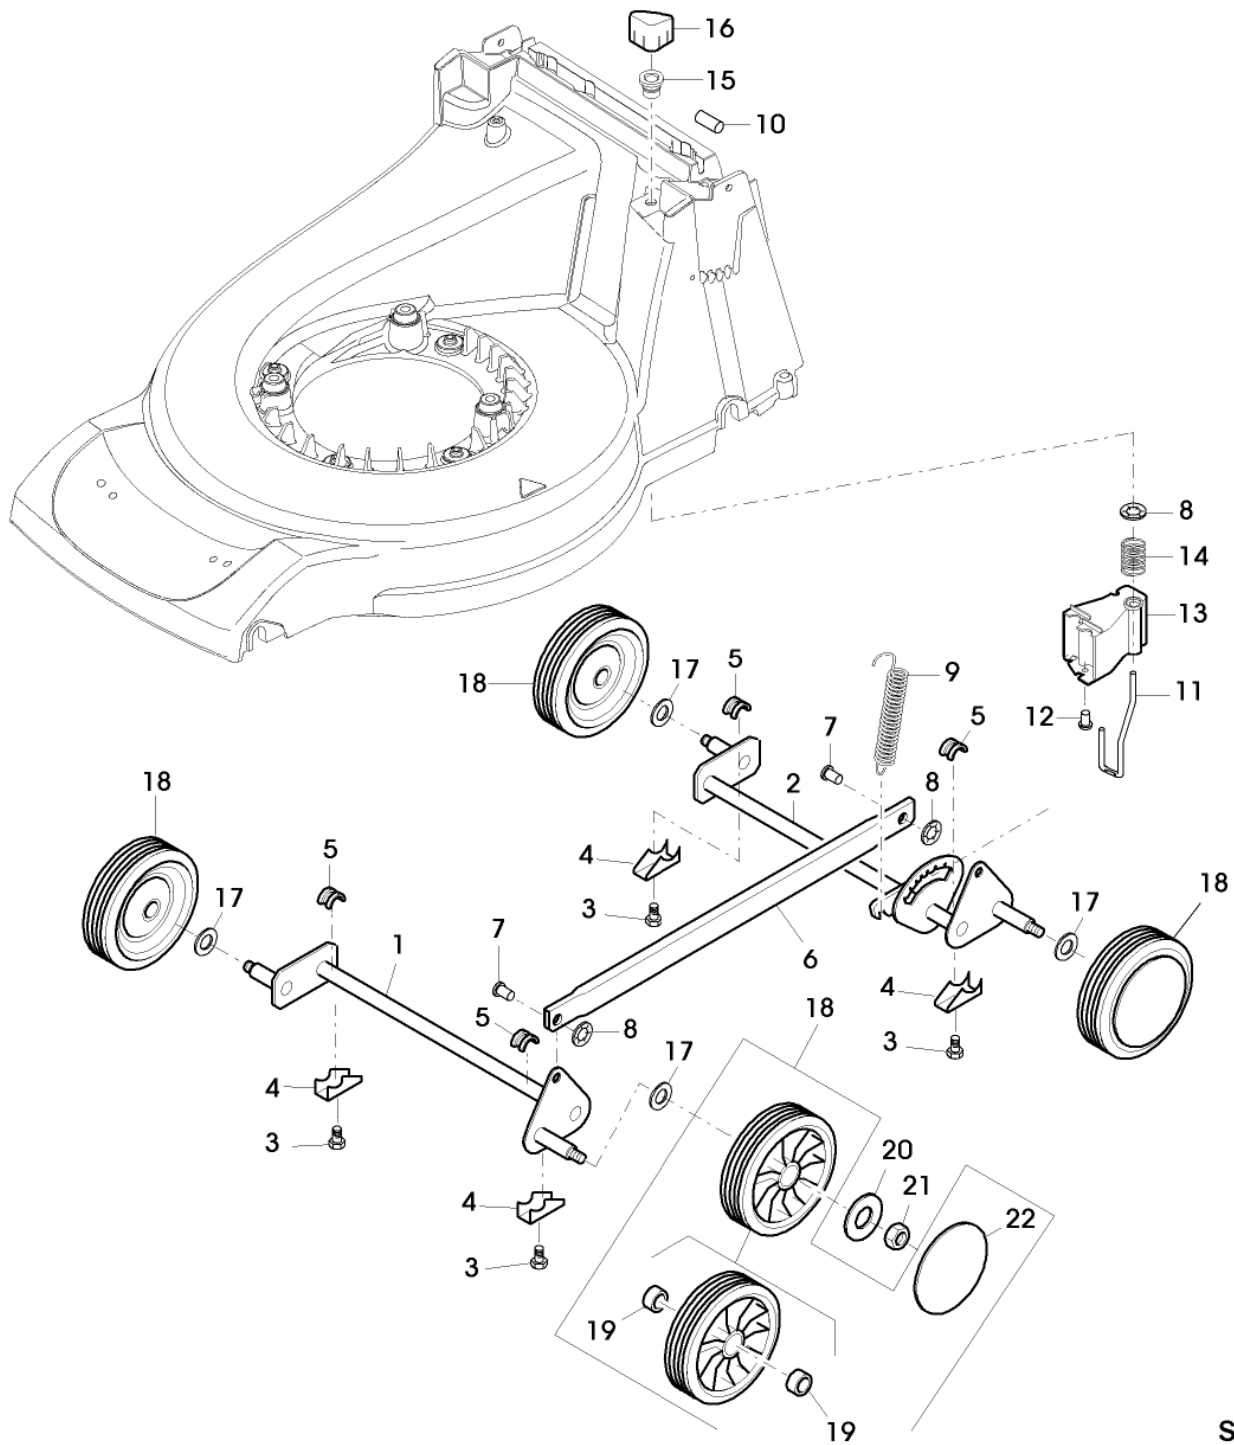

SA002259

Bil d Nr.	Teilenummer	S t k .	BEZEICHNUNG	TI	Bis Modell
1	SAA10996	1	VORDERACHSE SUB FOR SA37335 ; FRONT		
2	SAA10995	1	HINTERACHSE SUB FOR SA37336 ; REAR		
3	SA29854	4	SCHRAUBE M5X12		
4	SA36388	4	KLEMME		
5	SA37332	4	LAGERSCHALE		
6	SAA37379	1	VERBINDUNGSSTANGE		
7	SA17006	2	BOLZEN 6H11X13, 5		
8	SA12973	3	FEDERMUTTER (A) D6		
9	SA37339	1	ZUGFEDER		
10	SAU12026	1	BOLZEN 6 x 15 SUB FOR SA37447		
11	SA37365	1	VERRIEGELUNG		
12	SA34452	2	SCHRAUBE CM 6, 0X14		
13	SA37311	1	FÜHRUNG		
14	SA37312	1	DRUCKFEDER		
15	SA37456	1	BÜCHSE		
16	SA37281	1	DRUCKKNOPF		
17	SA35229	4	UNTERLEGSSCHEIBE		
18	SAA37313	4	RAD KPL. MIT BEREIFUNG 180MM		
19	SA33229	8	KUGELLAGER		
20	SA15213	4	UNTERLEGSSCHEIBE (A) A8, 4		
21	14M7327	4	SICHERUNGSMUTTER (A) (SUB FOR SA11998 )		
22	SA37314	4	DECKEL (A) WERDEN NUR NOCH IN PACKMENGEN GELIEFERT		