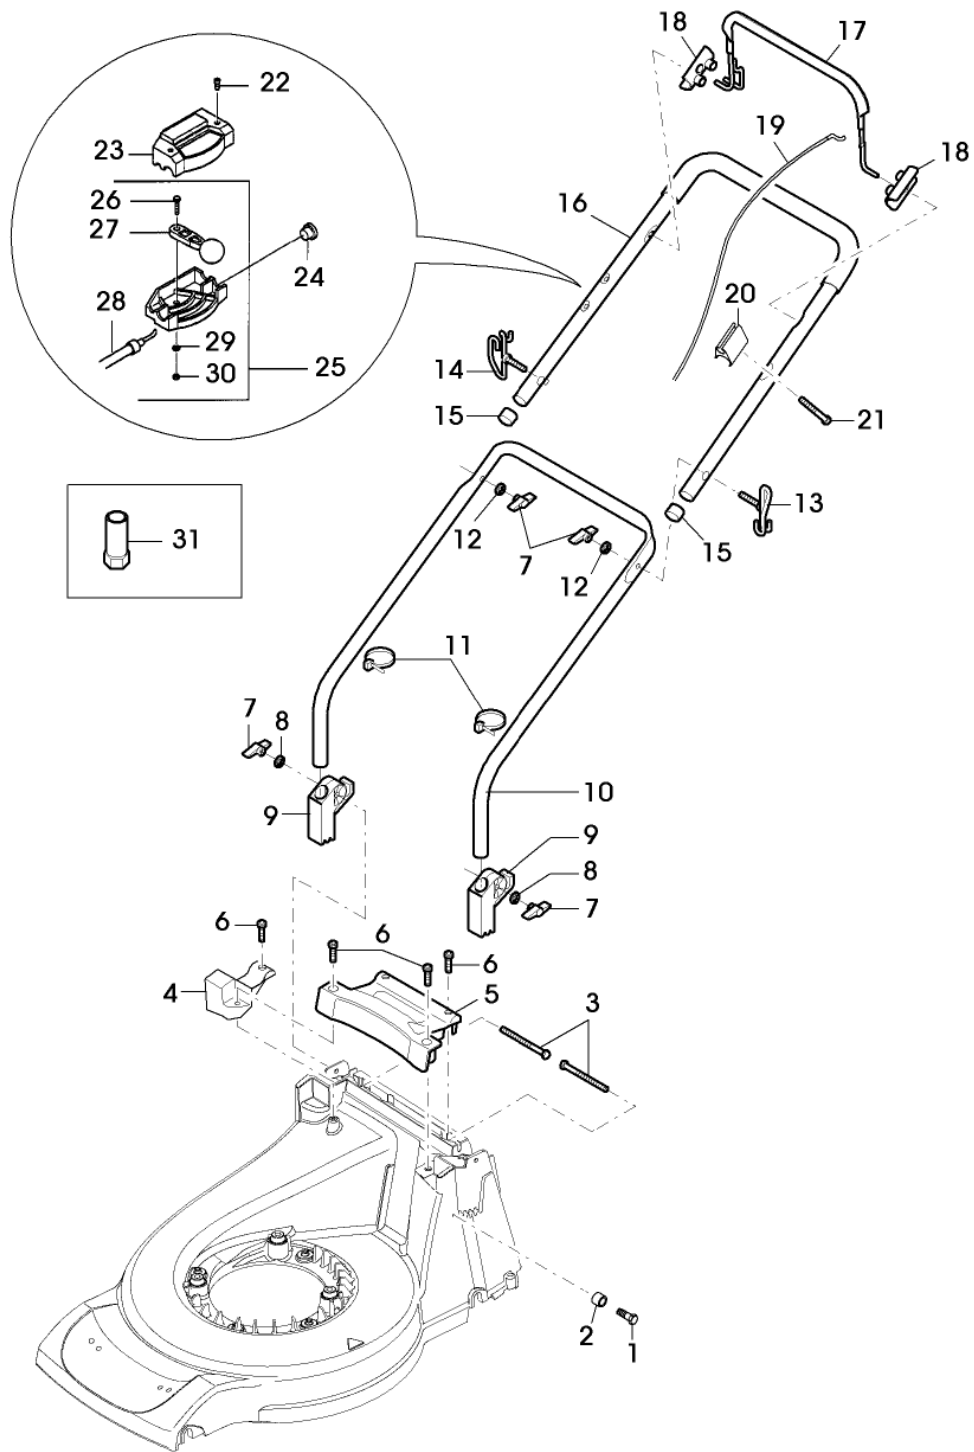

SA002259

Bil d Nr.	Teilenummer	S t k .	BEZEICHNUNG	TI	Bis Modell
1	SAA10996	1	VORDERACHSE SUB FOR SA37335 ; FRONT		
2	SAA10995	1	HINTERACHSE SUB FOR SA37336 ; REAR		
3	SA29854	4	SCHRAUBE M5X12		
4	SA36388	4	KLEMME		
5	SA37332	4	LAGERSCHALE		
6	SAA37379	1	VERBINDUNGSSTANGE		
7	SA17006	2	BOLZEN 6H11X13, 5		
8	SA12973	3	FEDERMUTTER (A) D6		
9	SA37339	1	ZUGFEDER		
10	SAU12026	1	BOLZEN 6 x 15 SUB FOR SA37447		
11	SA37365	1	VERRIEGELUNG		
12	SA34452	2	SCHRAUBE CM 6, 0X14		
13	SA37311	1	FÜHRUNG		
14	SA37312	1	DRUCKFEDER		
15	SA37456	1	BÜCHSE		
16	SA37281	1	DRUCKKNOPF		
17	SA35229	4	UNTERLEGSSCHEIBE		
18	SAA37313	4	RAD KPL. MIT BEREIFUNG 180MM		
19	SA33229	8	KUGELLAGER		
20	SA15213	4	UNTERLEGSSCHEIBE (A) A8, 4		
21	14M7327	4	SICHERUNGSMUTTER (A) (SUB FOR SA11998 )		
22	SA37314	4	DECKEL (A) WERDEN NUR NOCH IN PACKMENGEN GELIEFERT		